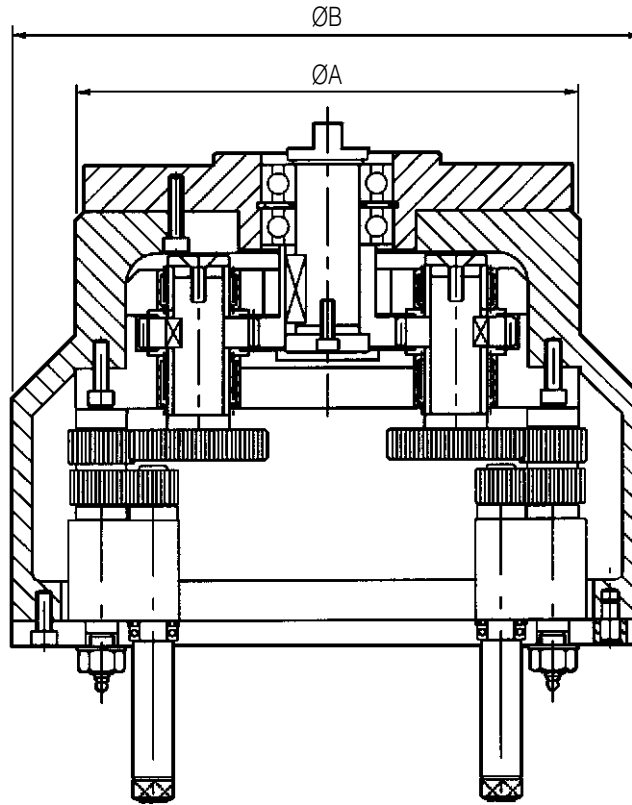

GALAXY MAIN BODY ASSEMBLY

40 Range

Main Body Assembly	ØA	ØB	Output
40 GJ 2	200.0	250.0	2
40 GJ 3	200.0	250.0	3
40 GJ 4	200.0	250.0	4
Main Body Assembly	ØA	ØB	Output
40 HK 2	225.0	275.0	2
40 HK 3	225.0	275.0	3
40 HK 4	225.0	275.0	4

50 Range

Main Body Assembly	ØA	ØB	Output
50 GJ 2	200.0	250.0	2
50 GJ 3	200.0	250.0	3
50 GJ 4	200.0	250.0	4
Main Body Assembly	ØA	ØB	Output
50 HK 2	225.0	275.0	2
50 HK 3	225.0	275.0	3
50 HK 4	225.0	275.0	4
Main Body Assembly	ØA	ØB	Output
50 LN 2	300.0	350.0	2
50 LN 3	300.0	350.0	3
50 LN 4	300.0	350.0	4